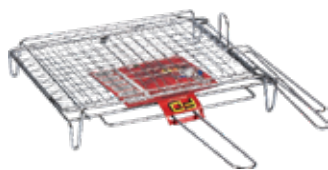

CODICE	CM	PZ	€
2441060	27x22	2	8,20
2441062	37x27	1	10,32
2441064	45x40	1	13,94

GRATICOLA A RETE DOPPIA RIBALTABILE FD

In acciaio, con sistema ribaltabile. Singolo manico. Piedi d'appoggio su un lato.

CODICE	CM	PZ	€
2441066	40x30	1	26,68