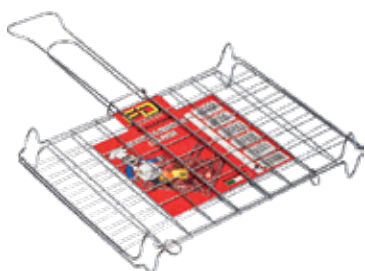

GRATICOLA A BARRE DOPPIA FD

In acciaio cromato, doppio manico per apertura. Fermaglio per chiusura.

CODICE	CM	PZ	€
2441051	30x25	2	6,30
2441052	35x25	2	7,62

GRATICOLA A RETE DOPPIA FD

In acciaio, doppio manico per apertura. Fermaglio per chiusura. Piedi rialzati su ambo i lati.