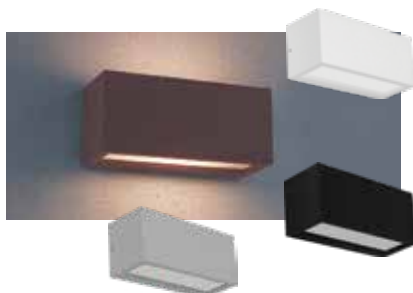

APPLIQUE LED OUTDOOR REVERSO 2D CENTURY

Per esterni. In alluminio. Con doppia emissione luminosa.

CODICE	COL	E	PZ	€
7400957	Bianco	27	1	71,70
7400958	Nero	27	1	71,70
7400959	Corten	27	1	71,70
7400960	Grigio	27	1	71,70