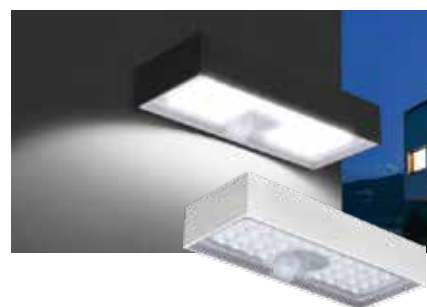

CODICE	LMN	W	COL	PZ	€
7400930	800	6	Bianco	1	63,00
7400931	800	6	Nero	1	63,00

APPLIQUE LED OUTDOOR UP&DOWN QUADRA CENTURY

Per esterni. Con un moderno design in alluminio e fascio luminoso bidirezionale regolabile tramite alette da 7° a 100°.