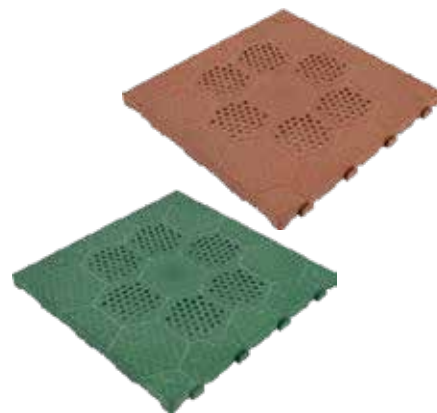

eurosystems

NEW

CODICE	CM	CC	PZ	€
6226839	36	196	1	936,00

In rosso i codici su richiesta

PIASTRELLA AUTOBLOCCANTE

In polipropilene. Autobloccante. Idonea per uso esterno. Montaggio e smontaggio senza utensili. Con cellette a nido d'ape, altamente drenante. Permette la combinazione di aggancio a un quarto e due quarti. Non assorbe gli odori, lavabile. Dimensione: Cm. 40x40x2,5.