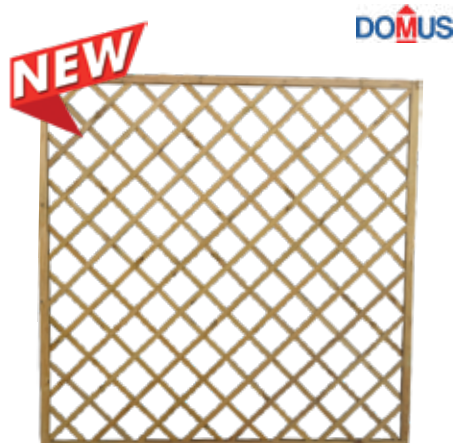

PANNELLO GRIGLIATO LEGNO EURO

In pino impregnato in autoclave. Per la separazione e la delimitazione di aree esterne.

CODICE	CM	PZ	€
6107595	180x180	1	73,80