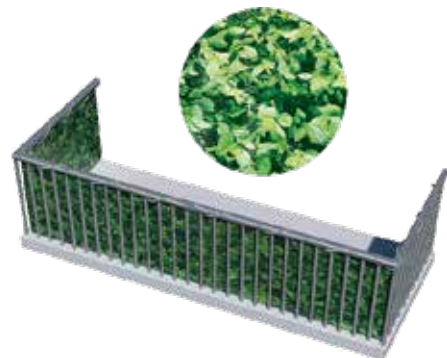

TELO BALCONE FRANGIVISTA STAMPATO SIEPE STARS

In pvc stampato, resistente ai raggi UV. In dotazione: corda per la legatura.

STARS

CODICE	H CM	L MT	PZ	€
5953946	90	6	1	46,60

TELO BALCONE FRANGIVISTA STAMPATO PIETRA STARS

In pvc stampato, resistente ai raggi UV. In dotazione: corda per la legatura.

STARS