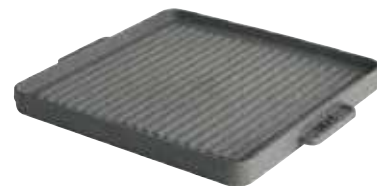

BISTECCHIERA GHISA

Con rivestimento antiaderente. Utilizzabile da entrambe i lati, liscio e rigato.

CODICE	CM	PZ	€
2446042	40x40	1	67,42

BISTECCHIERA ALLUMINIO

Con manico pieghevole in alluminio pressofuso ad elevato spessore, con rivestimento antiaderente di estrema qualità.